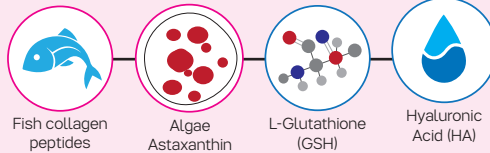

## V'Radienz Beauty Set

1. NaturCare® BerryGen® (2) 15g X 15 sachets
2. NaturCare® Gluta HA (1) 30 vegecaps
3. NaturCare® Paper Bag (1)

Retail \$253.00

**NOW \$227.70**

**SAVE  
10%**

Fish collagen peptides